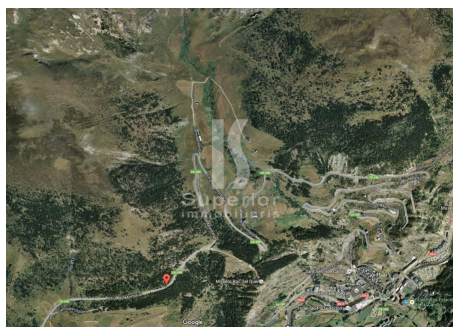

Terreny en venda a Canillo, 9279 metres

ref: **ref09225**

 9279 m2	 0	 0	 No Inclòs
--	--	--	--

Terreny en venda a Andorra situat a Canillo, a la Carretera de Muntaup. Es troba a 15 minuts del centre de Canillo.

Aquest terreny de 9.279m2 està en una zona de protecció natural, en un Sòl no urbanitzable. Gaudeix de magnifiques vistes i es assolat.

CONCERTA UNA VISITA

Immobilària Superior - Tel: **+376 808080**

300.000 €