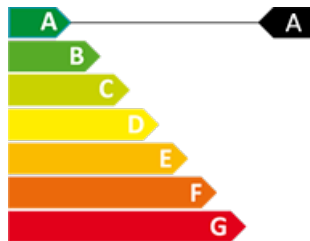

50 anys Superior
immobiliaris

CERTIFICAT ENERGÈTIC

0

0

1200 m²

No Inclòs

Terreny en venda a Canillo, 1200 metres

Ref: re#08712