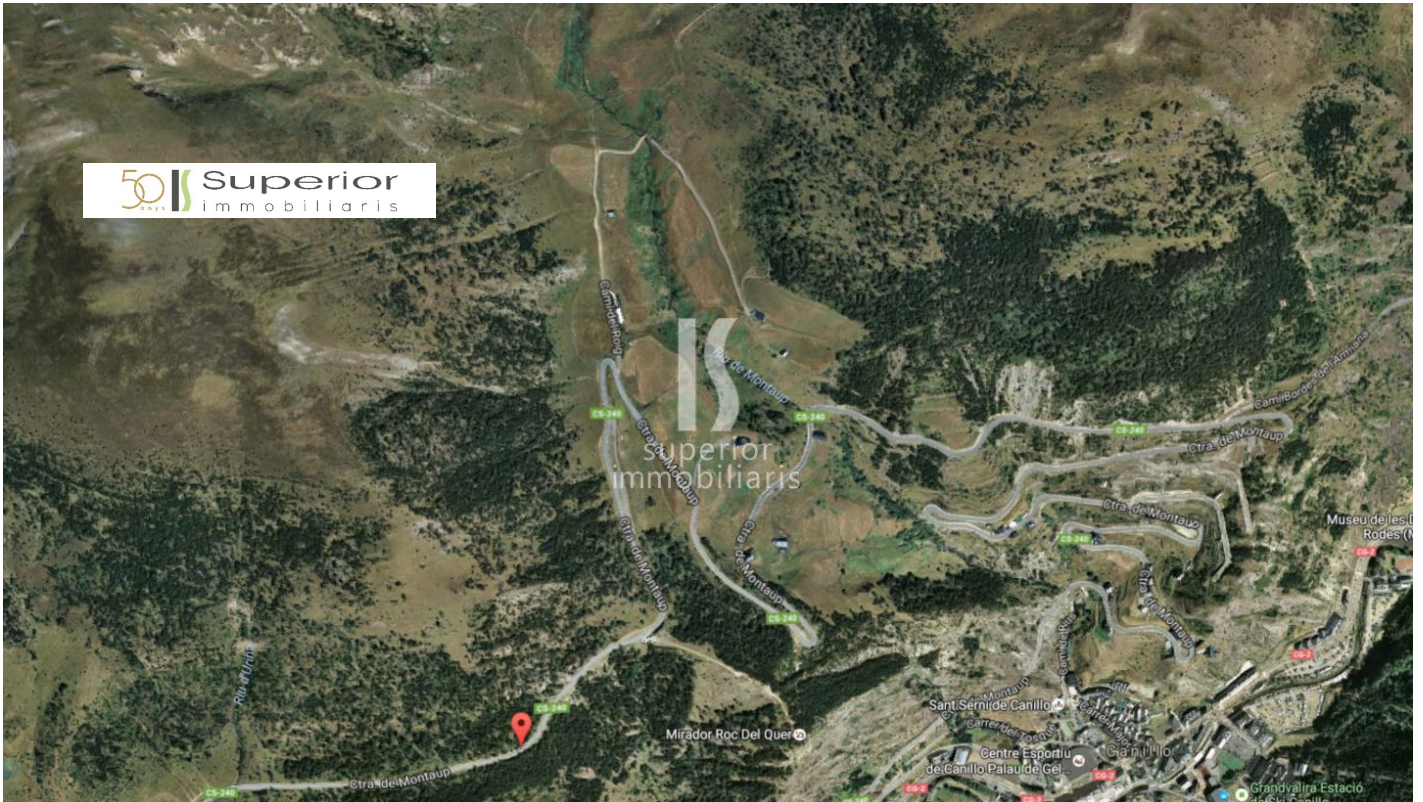

# Terreny en venda a Canillo

ref: **ref09226**

 0 m <sup>2</sup>	 0	 0	 No Inclòs
---	--	--	--

Terreny en venda a Andorra situat a Canillo, a la Carretera de Muntaup. Es troba a 15 minuts del centre de Canillo.

Aquest terreny de 16.580m<sup>2</sup> està en una zona residencial, en un Sòl urbanitzable, dins d'una unitat actuació. Edificabilitat: 27.911m<sup>2</sup>. Gaudeix de magnífiques vistes i es assolellat.