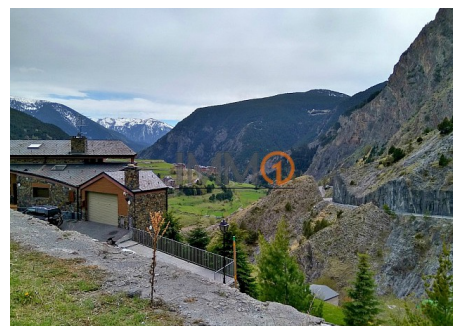

Terreny en Venda de 1100m² en Canillo (carretera de montaup)

ref: **1222**

Terreny en venda de 1100m² situat a Canillo, a la Ctra. De Muntaup (que te accés al coll d'ordino). Zona residencial molt tranquil·la. Aquest terreny gaudeix de magnífiques vistes a la Vall de Canillo i es assolellat. Es pot construir un xalet. Coeficient del 2.5%