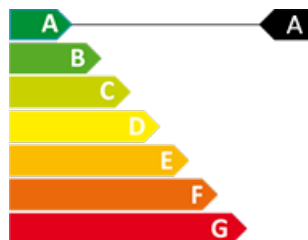

IMM1

CERTIFICAT ENERGÈTIC

0

0

2950 m²

No Inclòs

Terreny de 2950m² amb vistes impressionants, ideal per borda!!!!

Ref: 1223