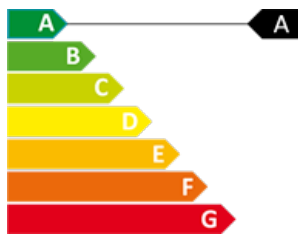

IMM1

CERTIFICAT ENERGÈTIC

 0

 0

 650 m²

 No Inclòs

Terreny al Forn de 650m² ideal per casa unifamiliar.

Ref: 1220