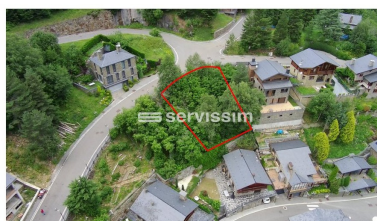

Terreny en venda a El Serrat

ref: 1256

0 m²

0

0

No Inclòs

Parcel·la de terreny de 416m², amb el projecte realitzat i tots els permisos per començar a construir un xalet unifamiliar. Situada en una urbanització tranquil·la de la Vall d'Ordino, gaudeix de molt bones vistes i sol tot el dia. El projecte és per un total de 313m², dels quals 100m² són de planta garatge (per a 2 cotxes, bugaderia, sala caldera, traster...) i 213m² són habitables. Tots els serveis estan a peu de parcel·la ...