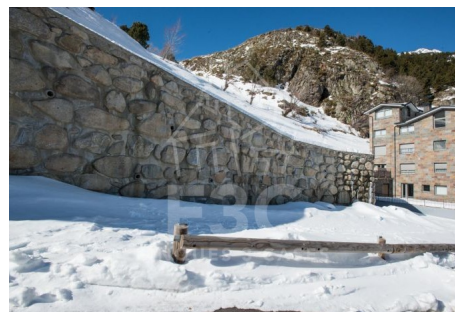

## Terreny en venda a El Tarter, 2500 metres

ref: **967**

2500 m2

0

0

No Inclòs

Esta fantástica parcela de terreno se encuentra ubicada en un entorno natural y a tan solo 800 metros del acceso a las pistas de esquí de GrandValira . Canillo queda a tan solo dos minutos y a 12 km encontramos el centro de Andorra la Vella. Los usos son diversos, residencial, hotelero, alojamientos turísticos...Y la comunicación es excelente con la carretera nacional que va de España a Francia. Se ha realizado en un 75 % la excavación del te...