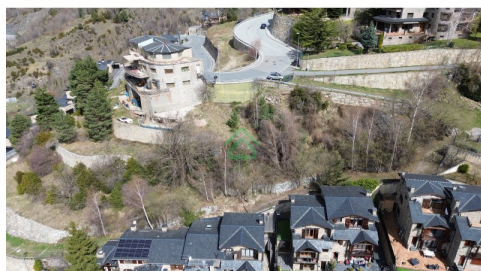

Increïble terreny en venda als Cortals d'Encamp amb vistes immillorables.

ref: **APA_296**

 **monky**
houses

778 m²

0

0

No Inclòs

Nou de Monky Houses! PropTech en béns arrels dissenyat per ajudar-te a vendre més ràpid ia un preu més assequible que el teu veí. Cansat de buscar terreny i de tenir visites que duren només 5 minuts? Bé, aquí et resumim tot el que necessites llegir perquè això no et passi amb nosaltres. Avui presentem un increïble terreny a Encamp. Les seves característiques principals són: Edificable fins a 3 pisos Disposa d'aigua, electricitat, claveguera...