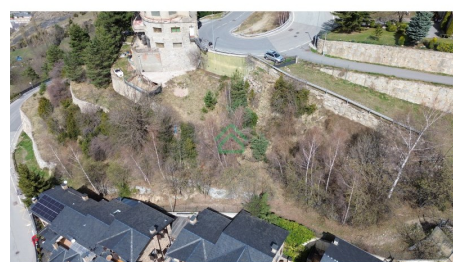

Increïble terreny en venda als Cortals d'Encamp amb vistes immillorables.

ref: **APA_296**

 **monky**
houses

778 m²

0

0

No Inclòs

Nou de Monky Houses! PropTech en béns arrels dissenyat per ajudar-te a vendre més ràpid ia un preu més assequible que el teu veí. Cansat de buscar terreny i de tenir visites que duren només 5 minuts? Bé, aquí et resumim tot el que necessites llegir perquè això no et passi amb nosaltres. Avui presentem un increïble terreny a Encamp. Les seves característiques principals són: Edificable fins a 3 pisos Disposa d'aigua, electricitat, claveguera...