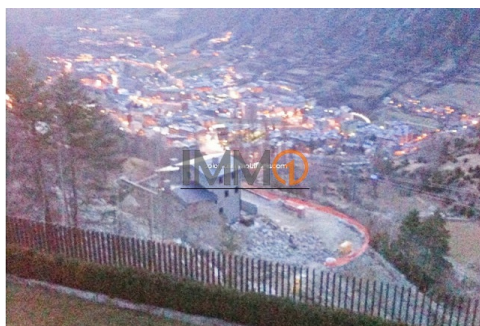

# Projecte de 4 cases adossades a la Carretera dels Cortals d'Encamp

ref: 3103

 2091 m <sup>2</sup>	 0	 0	 No Inclòs
--	--	--	--

Es ven terreny de grans dimensions amb Projecte de 4 cases adossades o bé per fer un o dos Xalets, superfície Cadastral de 2.091m<sup>2</sup>, superfície d'edificabilitat 1.638,90m<sup>2</sup>, situat a la Zona Residencial de la Carretera dels Cortals d'Encamp, accés rodat i entrades acabades al 100%, vistes panoràmiques a la Vila d'Encamp, Sol tot el dia i tot l'any.