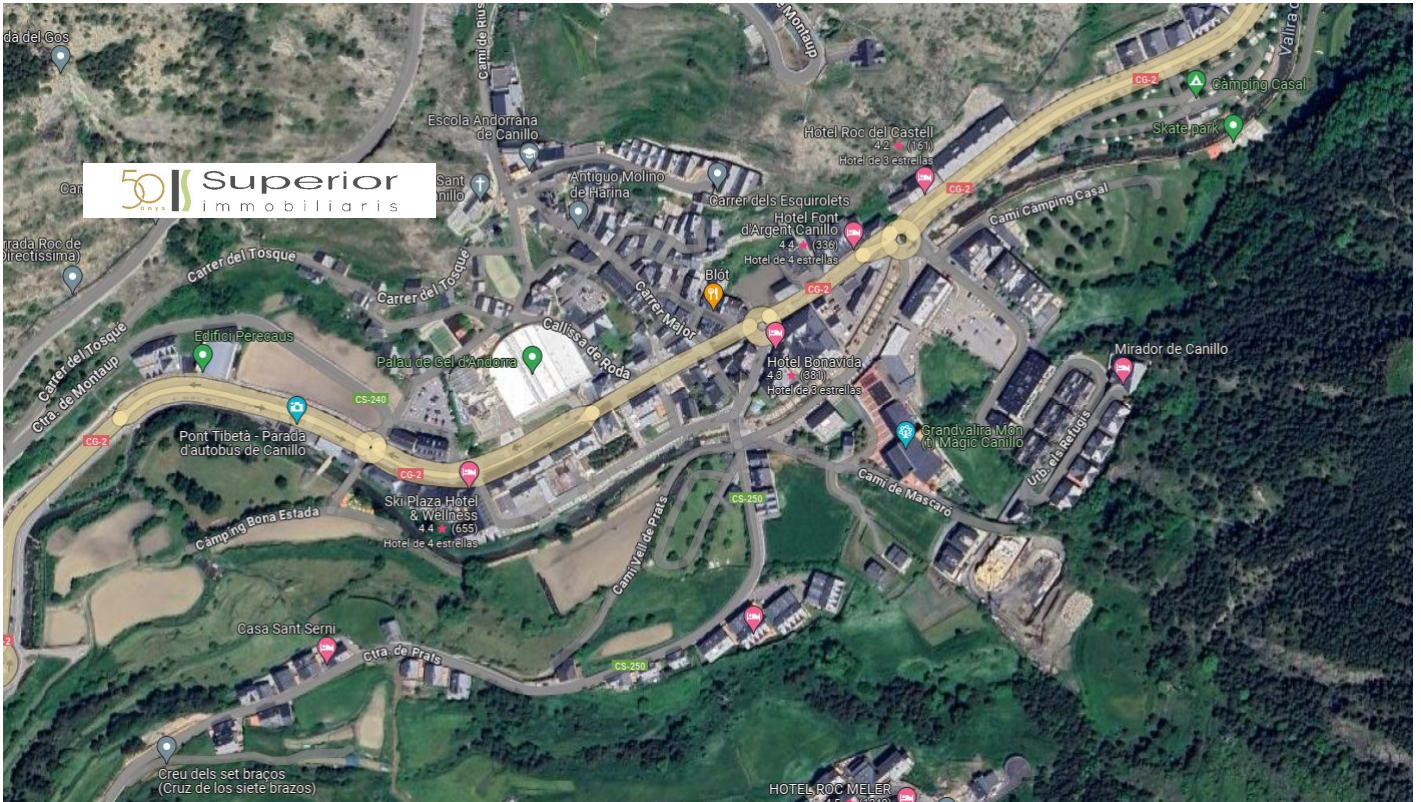

# Terreny en venda a Els Plans, 10900 metres

ref: **ref04616**

 10900 m2	 0	 0	 No Inclòs
---	--	--	--

Terreny en venda a Andorra situat a Canillo, en una zona residencial molt tranquil·la gaudint de vistes i sol.