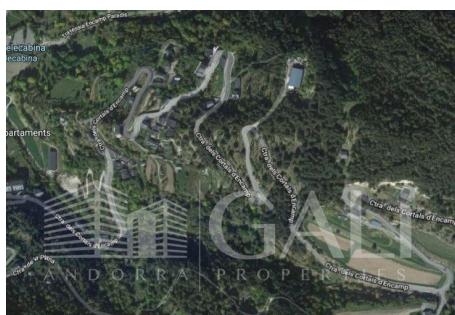

# TERRENY URBANITZABLE A ENCAMP

ref: **00746**

0 m<sup>2</sup>

0

0

No Inclòs

Terreny urbà consolidat a Encamp zona Els Cortals, 442 m. superfície parcel·la, amb una edificabilitat de 740 m<sup>2</sup>.

**CONCERTA UNA VISITA**