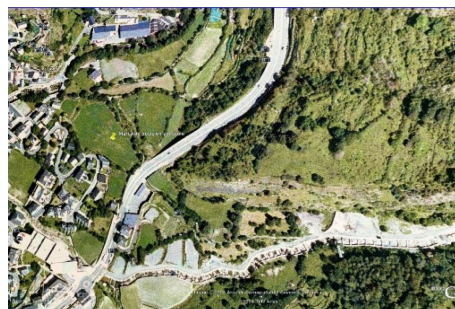

Solar en venta en zona privilegiada de Grandvalira apta para uso hotelero y residencial

ref: **EN01/0350**

 3700 m ²	 0	 0	 No Inclòs
--	--	--	--

Se ofrecen dos parcelas de 1000 m² cada una. Cada una de ellas tiene una superficie edificable de 3700 m². Existe la posibilidad de concentrar la edificabilidad y de unir las dos parcelas en una. Plan parcial autorizado por la autoridad municipal~Esta parcela se encuentra a pocos metros del Funicamp. El funicamp es una instalación excepcional. En concreto es el telecabina mas grande de europa que en menos de 15 minutos coloca los esquiadores en pl...