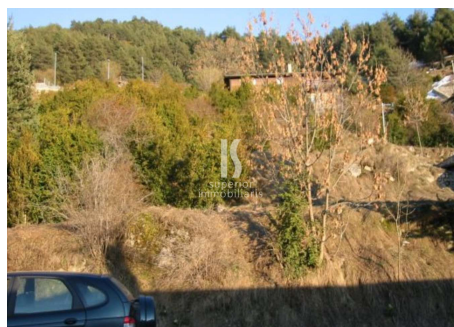

Terreny en venda a Encamp, 717 metres

ref: **ref03557**

717 m²

0

0

No Inclòs

Terreny en venda a Andorra situat en la Ctra. dels Cortals, Encamp a uns 6km. aprox. del centre d'Andorra La Vella. Projecte per construir 2 xalets de 4 plantes cadascun, un de 428,25m² aprox. i l'altre de 496,63m² aprox.