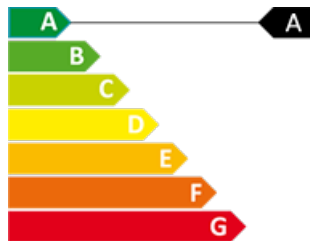

50 anys Superior
onys inmobiliaris

CERTIFICAT ENERGÈTIC

0

0

714 m²

No Inclòs

Terreny en venda a Encamp, 714 metres

Ref: ref06420