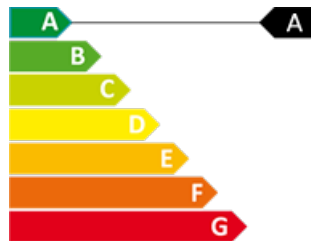

50 anys Superior
immobiliaris

CERTIFICAT ENERGÈTIC

0

0

0 m²

No Inclòs

Terreny en venda a Encamp

Ref: ref10630