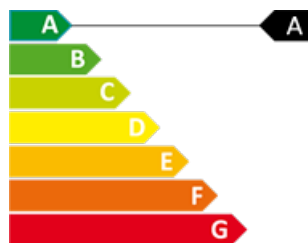

50 anys Superior  
inmobiliaris

CERTIFICAT ENERGÈTIC

0

0

714 m<sup>2</sup>

No Inclòs

**Terreny en venda a Encamp, 714 metres**

Ref: ref06420