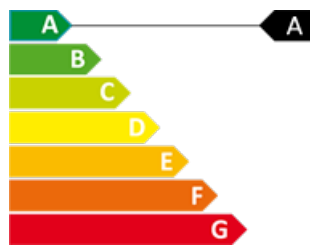

50 anys Superior
immobiliaris

CERTIFICAT ENERGÈTIC

0

0

1000 m²

No Inclòs

Terreny en venda a Encamp, 1000 metres

Ref: refl1295