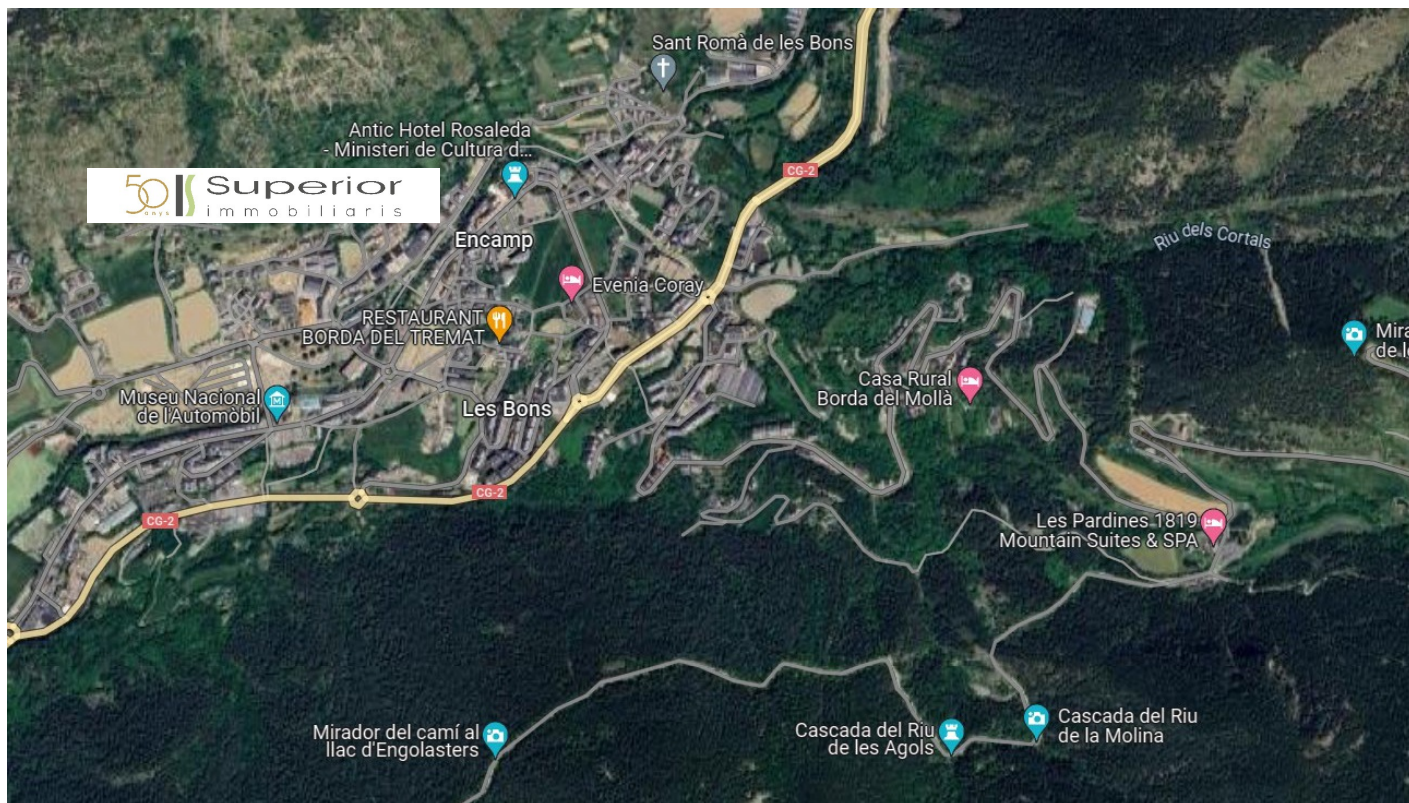

Terreny en venda a Encamp

ref: **ref04745**

0 m²

0

0

No Inclòs

Terreny en venda a Andorra situada a Encamp, situada a la zona del Funicamp i a pocs metres del centre de la parròquia amb tots els serveis al seu abast.

Aquest terreny es troba en una Unitat d'actuació de sòl urbà consolidat, amb una superfície de 2.454,63m². Disposa d'avantprojecte amb un total de 11.614,15m² aproximadament, dels quals 8.303,15m² són sobre rasant i els 3.311m² restants son sota rasant.