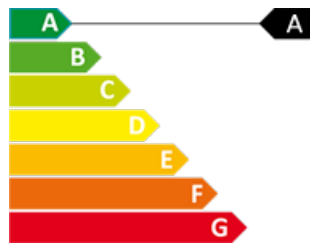

50 anys Superior
immobiliaris

CERTIFICAT ENERGÈTIC

0

0

1410 m²

No Inclòs

Terreny en venda a Encamp, 1410 metres

Ref: ref09669