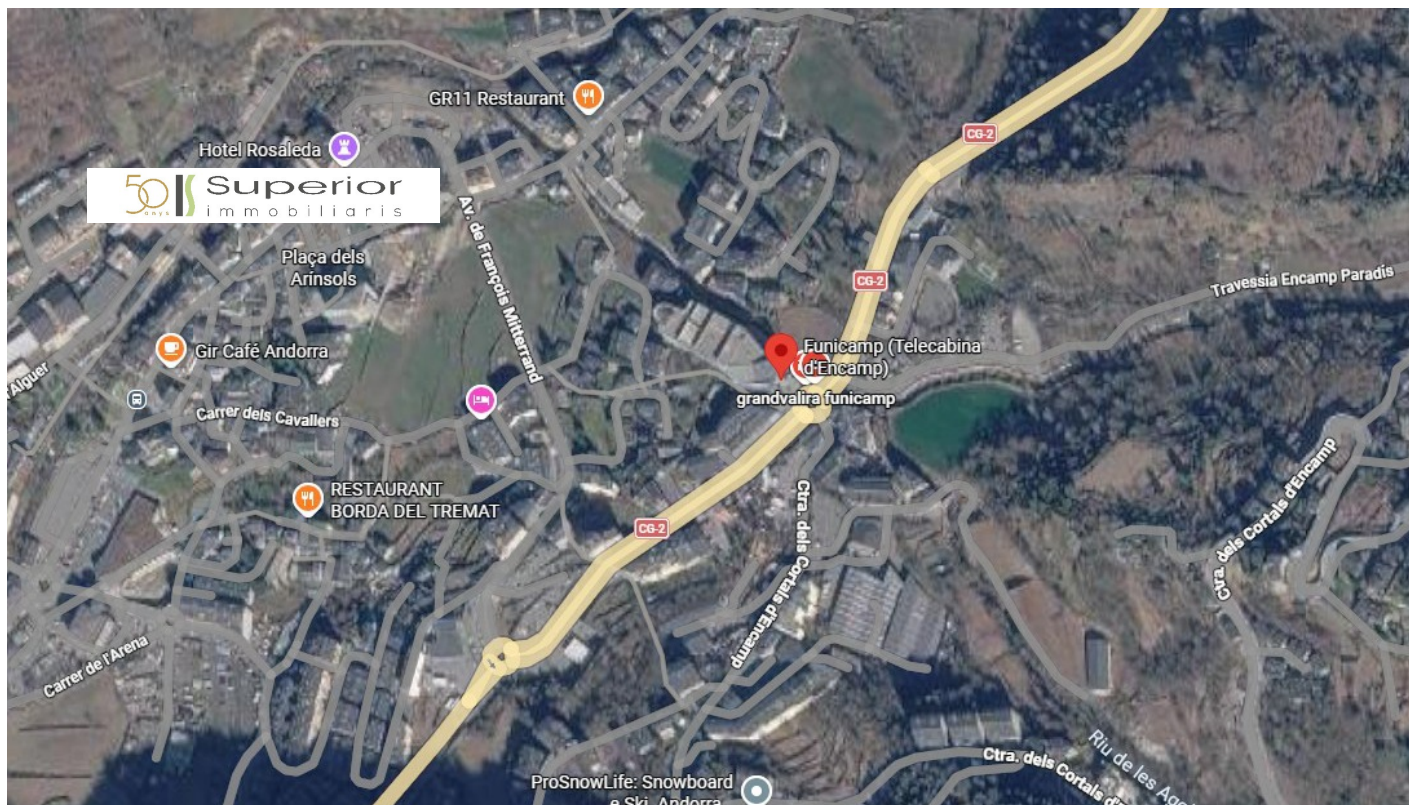

Terreny en venda a Encamp, 4897 metres

ref: **ref10329**

 4897 m2	 0	 0	 No Inclòs
--	--	--	--

Terreny en venda a Andorra, situat a Encamp, en una zona molt tranquil·la, assolellada i que ofereix unes vistes panoràmiques de tota la vall. Es troba a cinc minuts en cotxe del centre de la parròquia on trobem diferents comerços, bars-restaurants, escoles i el Funicamp per accedir a les pistes d'esquí de "Grandvalira" entre d'altres coses. Es un terreny de sòl no consolidat dins de un pla parcial. Consta d'una superfície aproximada de 4.897,20m...