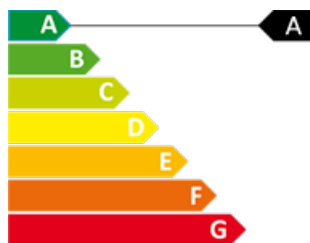

50 anys Superior
immobiliaris

CERTIFICAT ENERGÈTIC

0

0

23795 m²

No Inclòs

Terreny en venda a Encamp, 23795 metres

Ref: refl1517