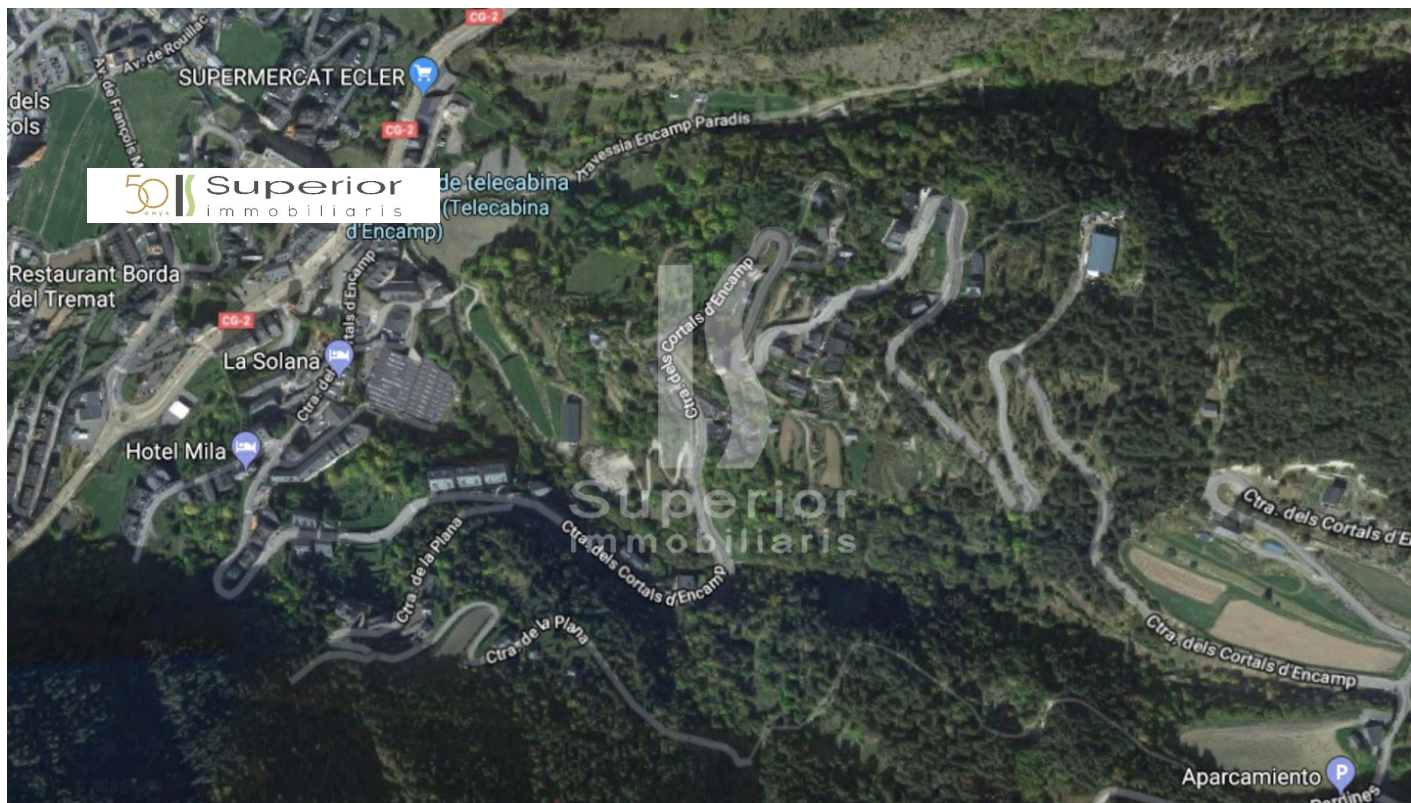

Terreny en venda a Encamp, 2790 metres

ref: **ref05673**

 2790 m ²	 0	 0	 No Inclòs
--	--	--	--

Magnific terreny situat a la Ctra. dels Cortals amb vistes inmillorables i molt asolellat, consolidat , zona residencial, apte per edificar xalets.