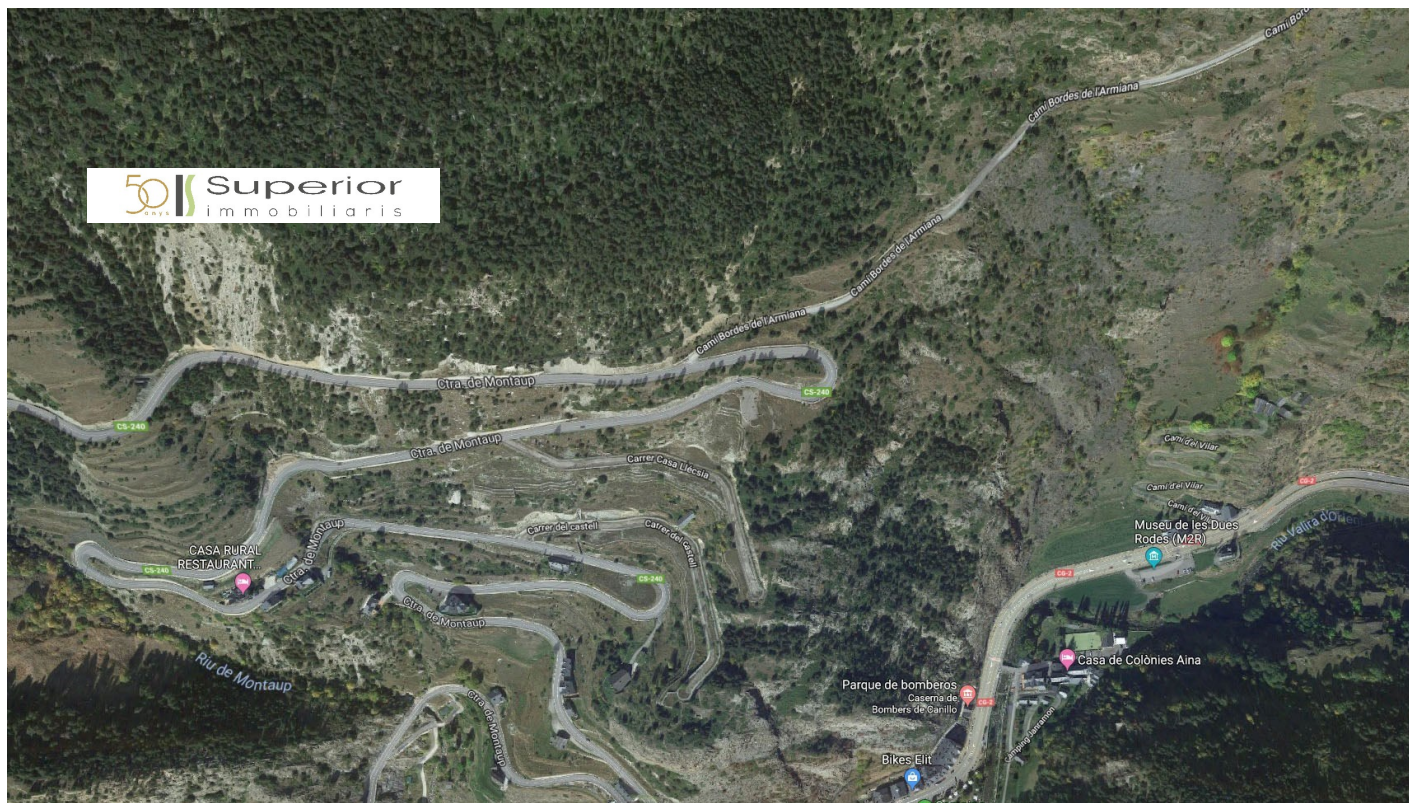

Terreny en venda a Encamp, 4398 metres

ref: **ref05676**

 4398 m²	 0	 0	 No Inclòs

Terreny en venda a Andorra, amb 4.398,84 m². dels quals 1.137 m² son consolidats, 40m de façana per 22 m de fondaria aprox. Coeficient de 4,3 % d'edificació, es pot edificar una nau industrial de 4.889 m², la resta del terreny forma part d'una unitat d'actuació. Té un magnífic accè;s per anar a la Ctra. General.

CONCERTA UNA VISITA

Immobilària Superior - Tel: **+376 808080**

0 €