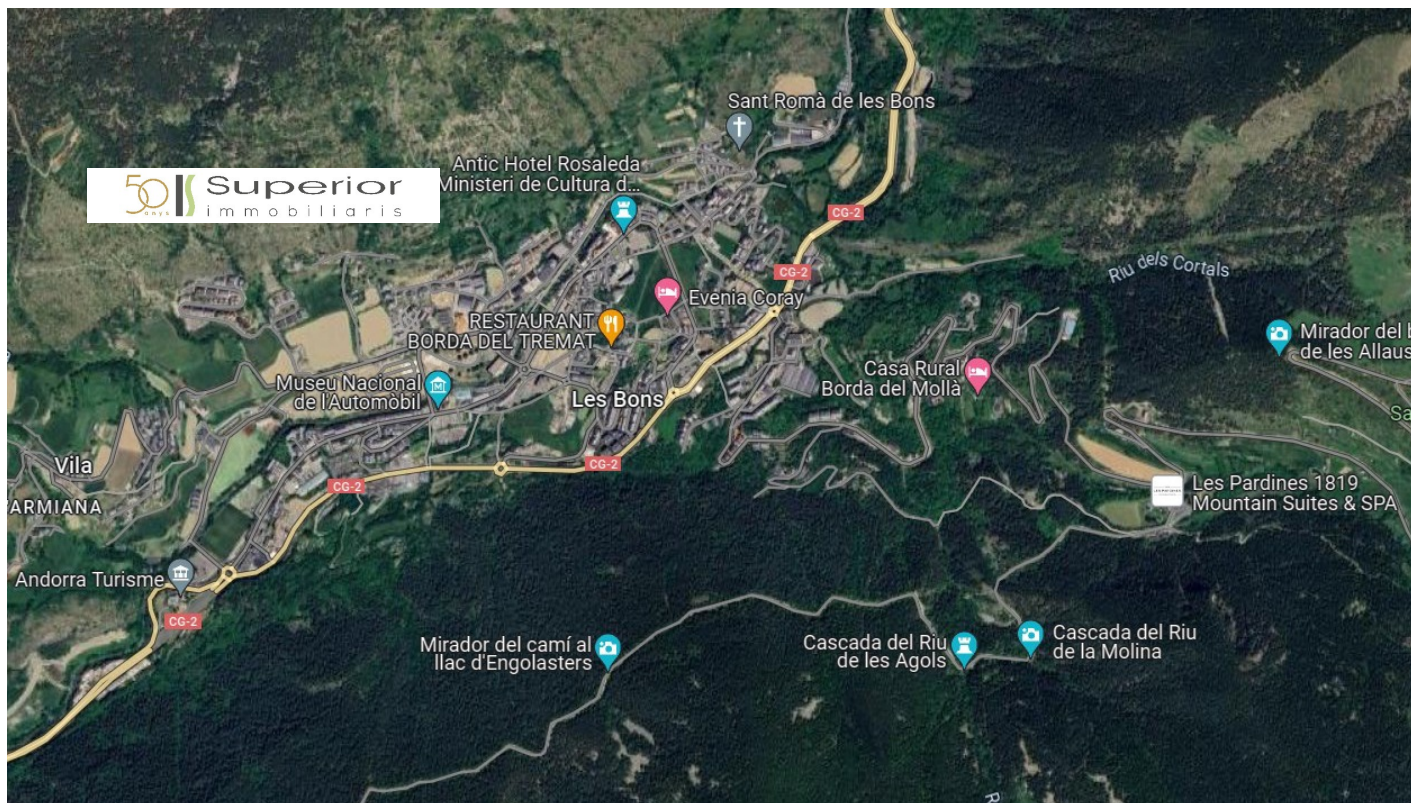

# Terreny en venda a Encamp, 2786 metres

ref: **ref08484**

 2786 m <sup>2</sup>	 0	 0	 No Inclòs
------------------------------------------------------------------------------------------------------------	------------------------------------------------------------------------------------------	------------------------------------------------------------------------------------------	----------------------------------------------------------------------------------------------------

Terreny de sòl urba consolidat en venda a Andorra, situat a Encamp, a prop de les escoles i del centre. Es pot edificar 12.887,73m<sup>2</sup> sobre rasant. Ocupació màxima: 75%. Alçada màxima: 16m. Cessió obligatoria: 5%.