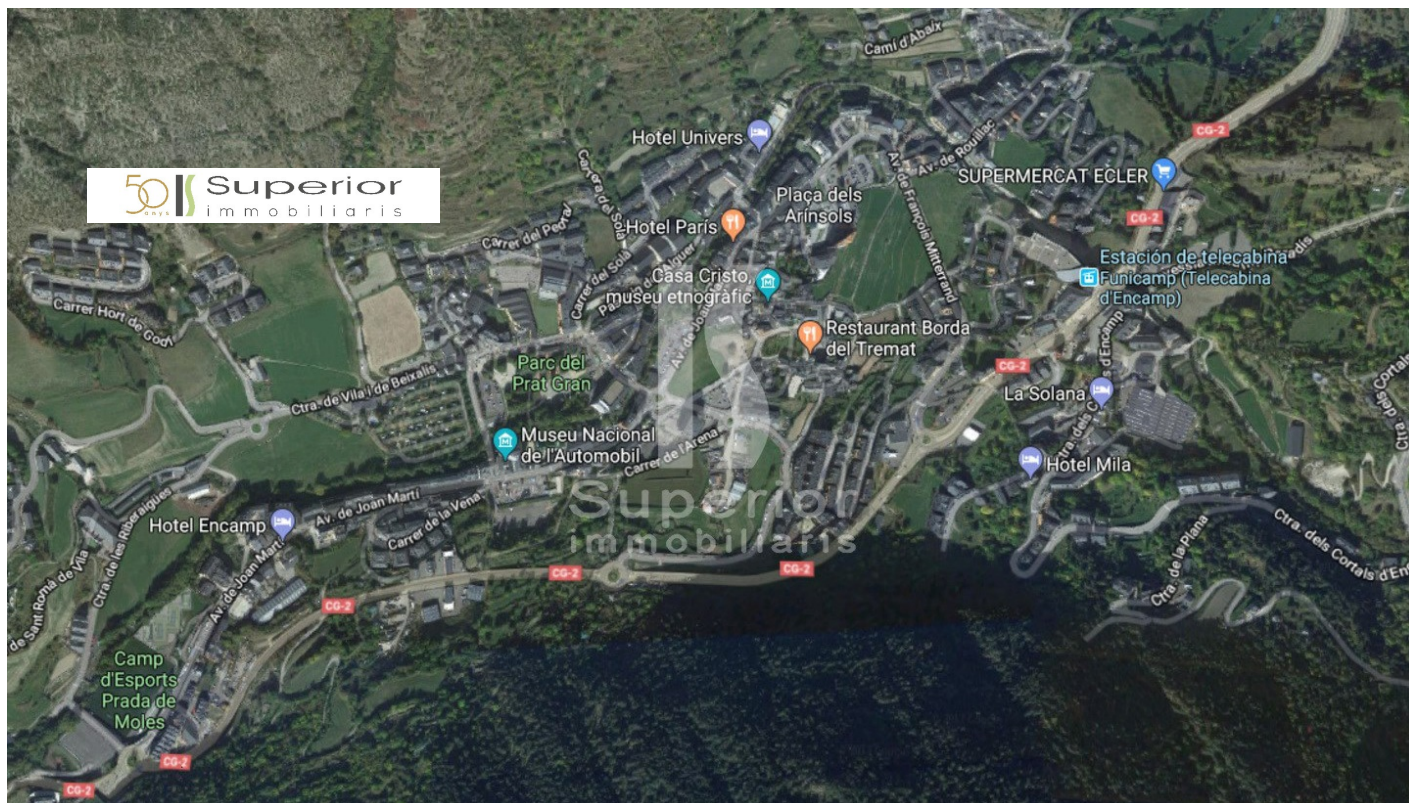

Terreny en venda a Encamp, 981 metres

ref: **ref09281**

 981 m ²	 0	 0	 No Inclòs
---	--	--	--

Terreny en venda a Andorra situat a prop del centre d'Encamp. Es troba també a prop del telecàbina Funicamp per accedir a les pistes d'esquí de Grandvalira.