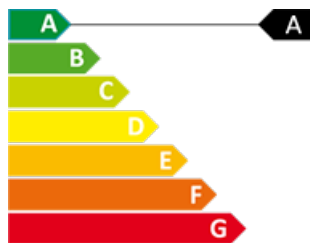

50 anys Superior immobiliaris

CERTIFICAT ENERGÈTIC

0

0

935 m²

No Inclòs

Terreny en venda a Encamp, 935 metres

Ref: re109667