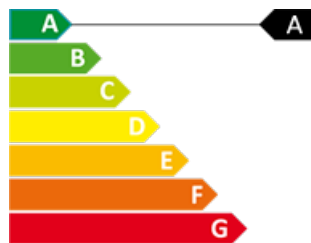

50 anys Superior
immobiliaris

CERTIFICAT ENERGÈTIC

0

0

1410 m²

No Inclòs

Terreny en venda a Encamp, 1410 metres

Ref: ref09669