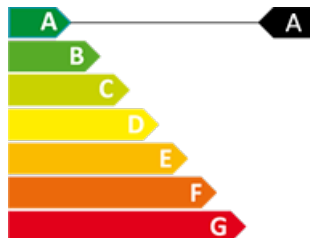

50 anys Superior
immobiliaris

CERTIFICAT ENERGÈTIC

0

0

2529 m²

No Inclòs

Terreny en venda a Encamp, 2529 metres

Ref: re#09691