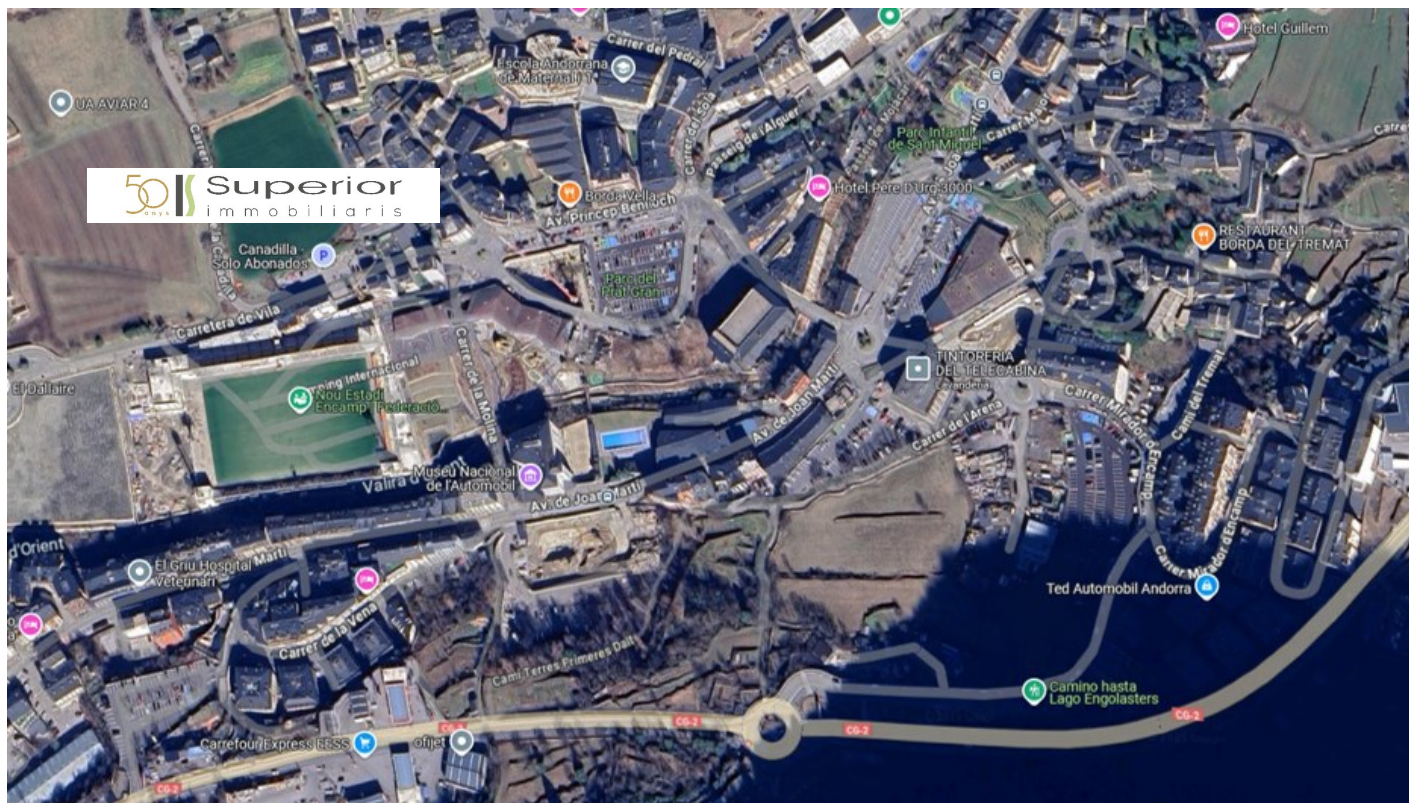

# Terreny en venda a Encamp

ref: **ref14159**

 0 m <sup>2</sup>	 0	 0	 No Inclòs
---	--	--	--

Magnífic conjunt de dues parcel·les en venda a Andorra situat a la parròquia d'Encamp, en una zona residencial, molt tranquil·la a pocs minuts del nucli urbà. Amb una superfície de 1.683,82 m<sup>2</sup> i una edificabilitat de 5.544,83 m<sup>2</sup>.