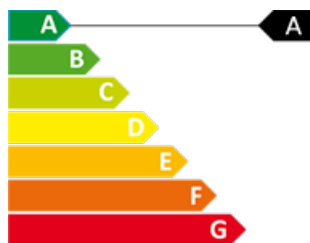

50 anys Superior
immobiliaris

CERTIFICAT ENERGÈTIC

0

0

0 m²

No Inclòs

Terreny en venda a Encamp

Ref: ref14159