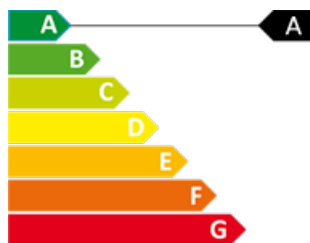

50 anys Superior
immobiliaris

CERTIFICAT ENERGÈTIC

0

0

0 m²

No Inclòs

Terreny en venda a Encamp

Ref: refl4160