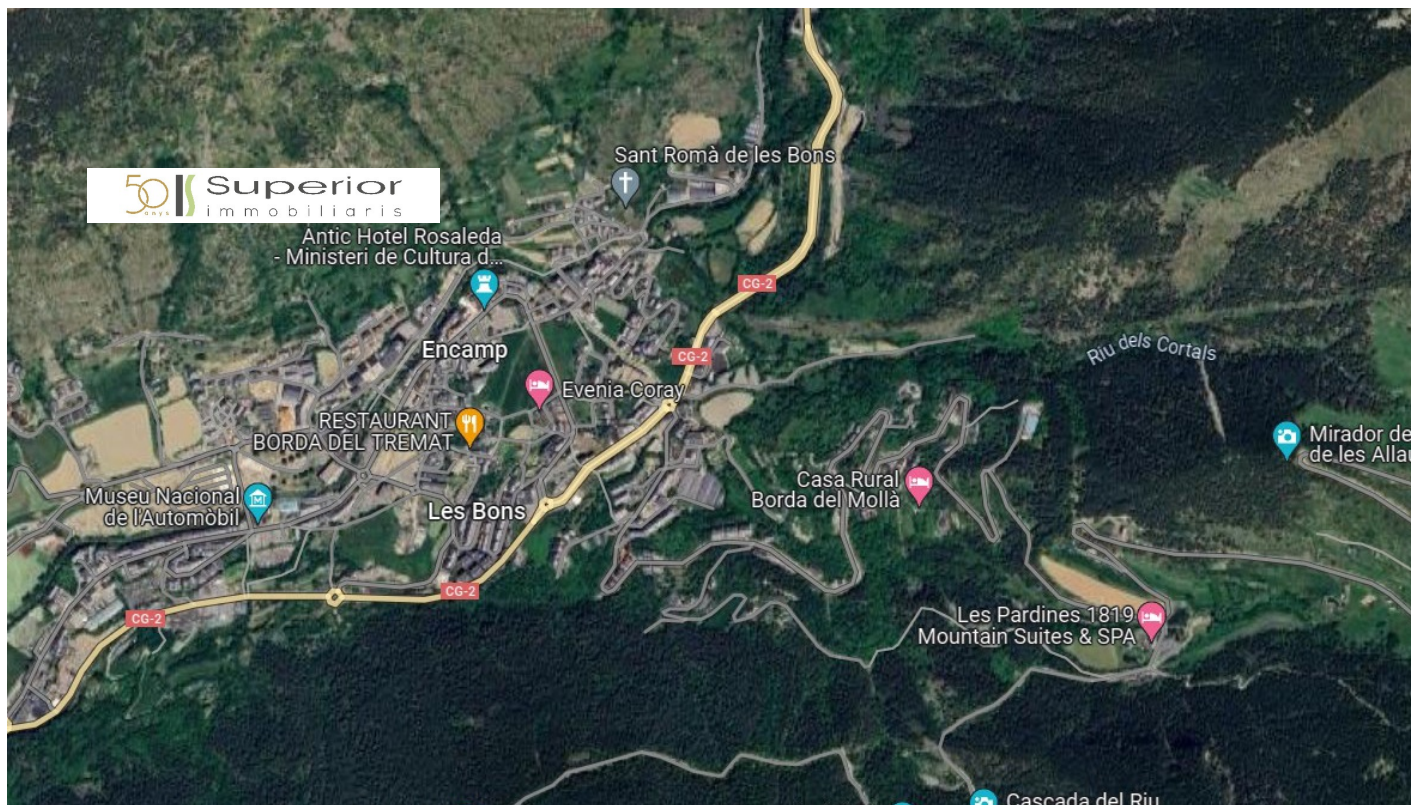

Terreny en venda a Encamp

ref: **ref10628**

0 m²

0

0

No Inclòs

Terreny en venda a Encamp. Es troba en una zona pròxima al centre d'Encamp que gaudeix de vistes a la vall. Aquest terreny de sol consolidat amb accés rodat té 3.140m² de superfície bruta aproximadament. L'edificabilitat del terreny es la següent: