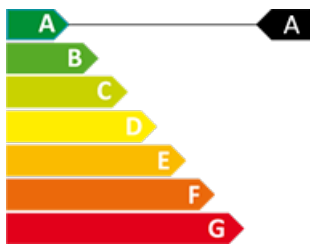

50 anys Superior immobiliaris

CERTIFICAT ENERGÈTIC

0

0

0 m²

No Inclòs

Terreny en venda a Encamp

Ref: ref10628