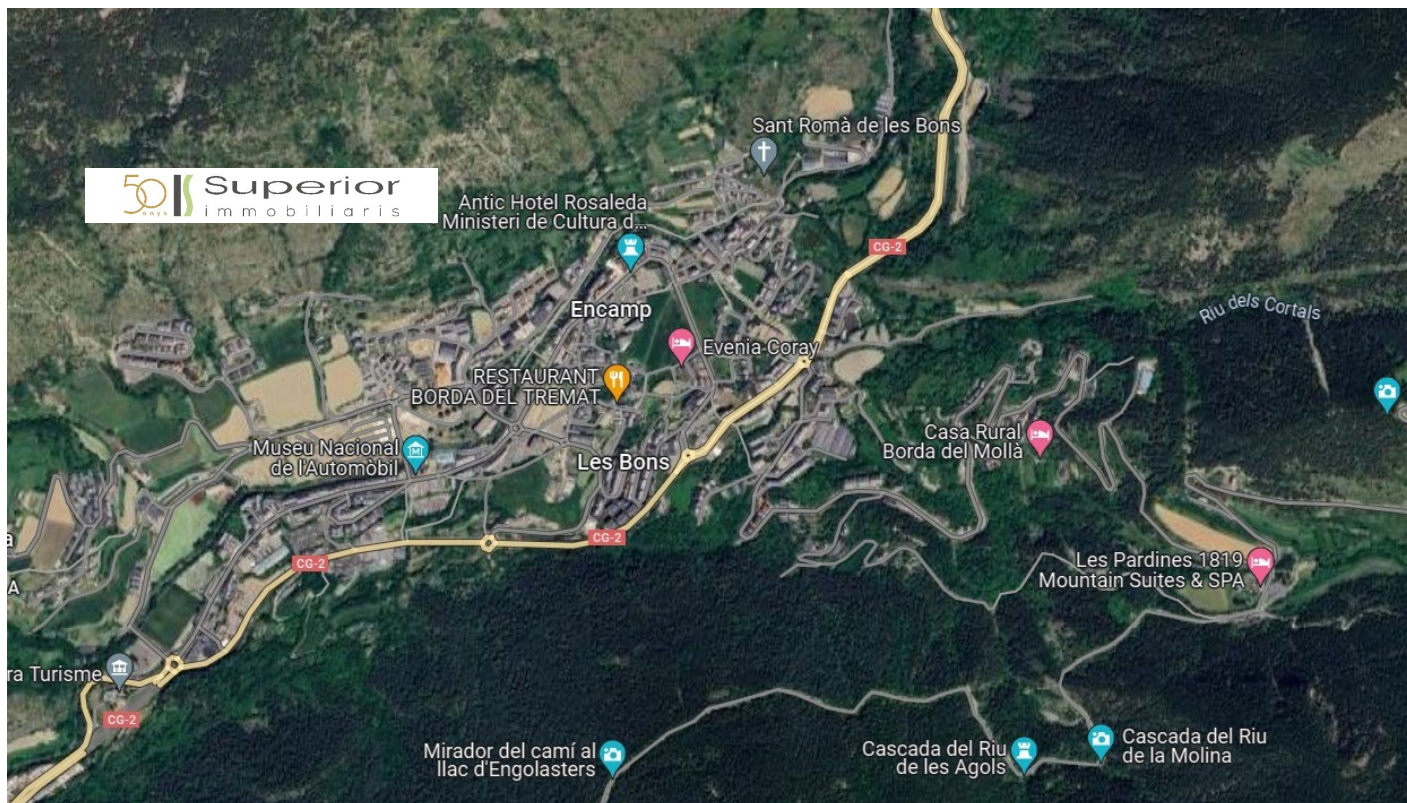

Terreny en venda a Encamp, 804 metres

ref: **ref13017**

 804 m ²	 0	 0	 No Inclòs
---	--	--	--

Terreny en venda a la parròquia d'Encamp, situat a la zona del Funicamp i a pocs metres del centre de la parròquia, amb tots els serveis al seu abast.

Es troba envoltat de natura, amb vistes privilegiades i sol durant tot el dia.

Aquest terreny està en una unitat d'actuació de sòl urbà consolidat, amb una superfície de 804,41m² i amb una edificabilitat de 3.539,40m².