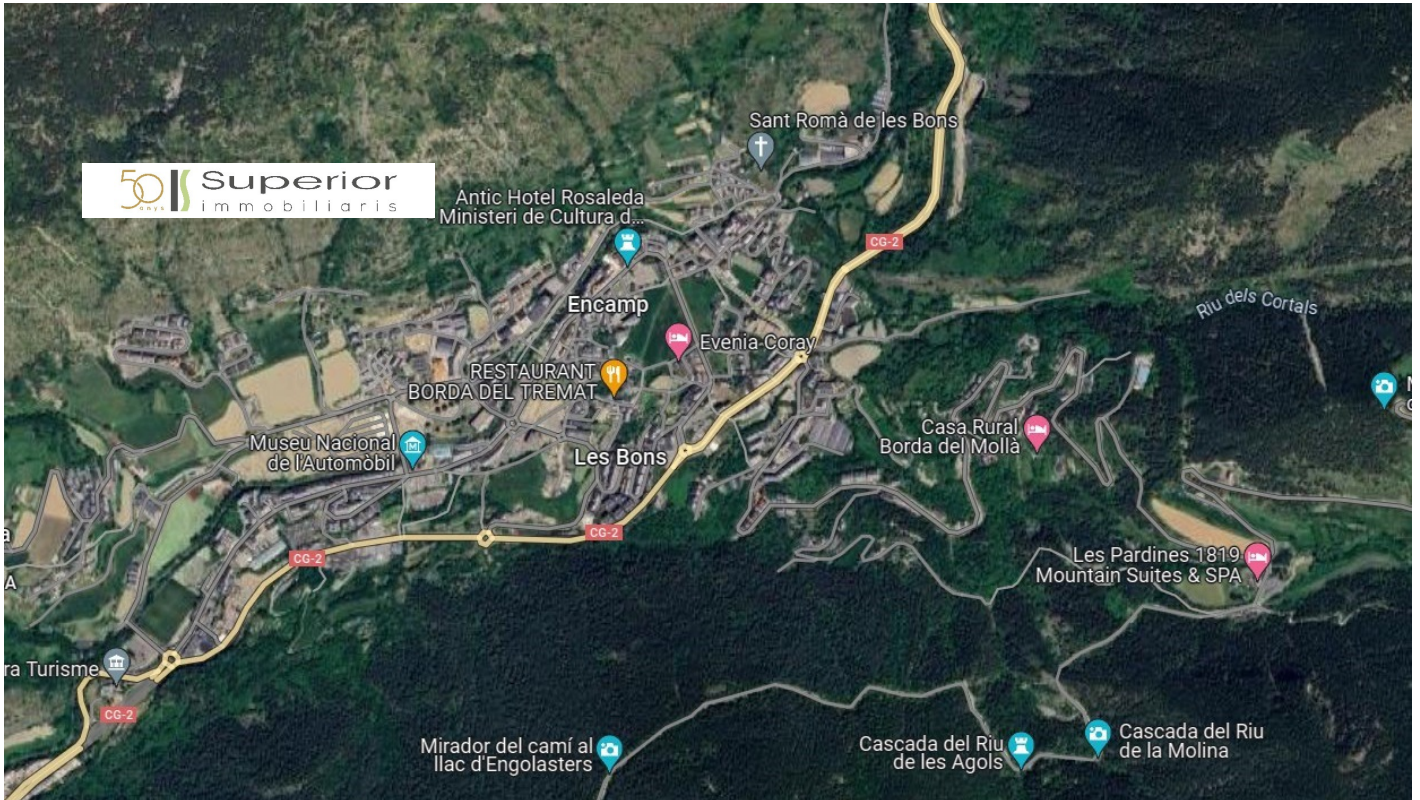

Terreny en venda a Encamp

ref: **ref13017**

0 m²

0

0

No Inclòs

Terreny en venda a la parròquia d'Encamp, situat a la zona del Funicamp i a pocs metres del centre de la parròquia, amb tots els serveis al seu abast.

Es troba envoltat de natura, amb vistes privilegiades i sol durant tot el dia.

Aquest terreny està en una unitat d'actuació de sòl urbà consolidat, amb una superfície de 804,41m² i amb una edificabilitat de 3.539,40m².