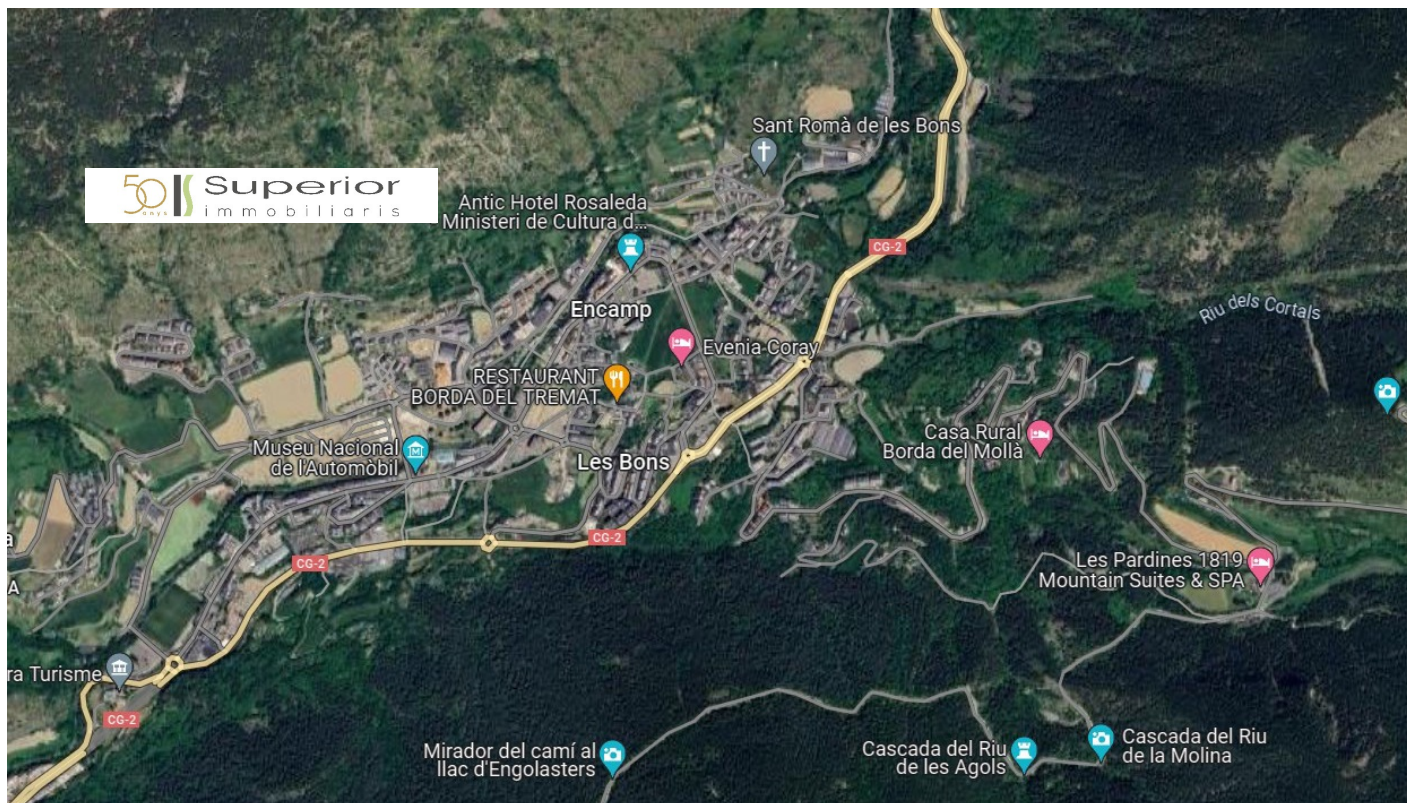

Terreny en venda a Encamp

ref: **ref13030**

 0 m ²	 0	 0	 No Inclòs
---	--	--	--

Terreny en venda a la parròquia d'Encamp, situat a la zona del Funicamp i a pocs metres del centre de la parròquia, amb tots els serveis al seu abast.

Es troba envoltat de natura, amb vistes privilegiades i sol durant tot el dia.

Aquest terreny està en una unitat d'actuació de sòl urbà consolidat, amb una superfície de 812,84m² i amb una edificabilitat de 3.576,50m².