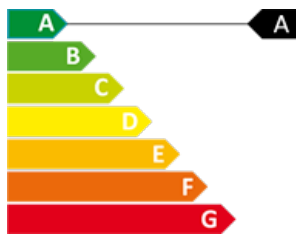

IMM1

CERTIFICAT ENERGÈTIC

 0

 0

 4270 m²

 No Inclòs

Terreny de 4390m² ubicat a la Vall d'incles.

Ref: 1217