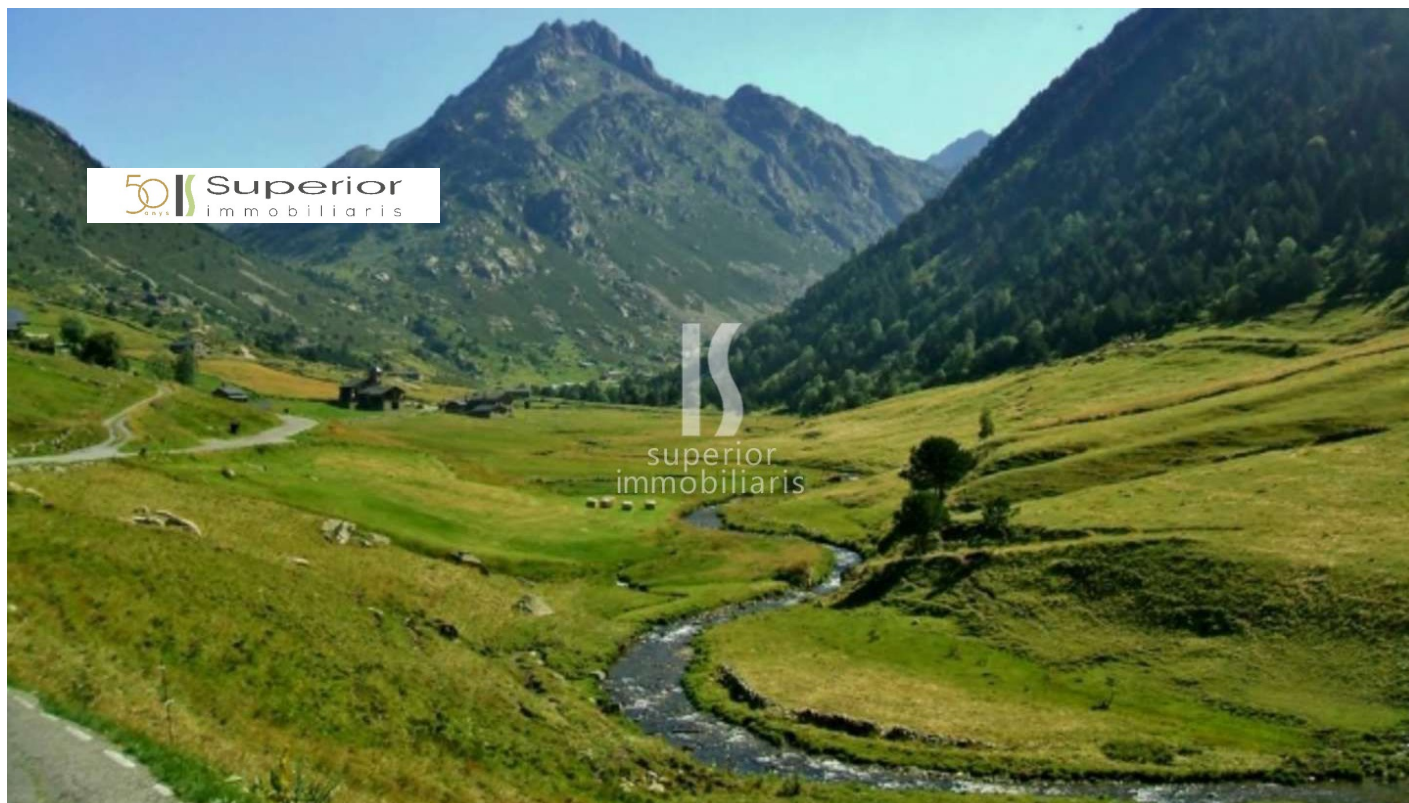

Terreny en venda a Incles, 3000 metres

ref: **ref08716**

3000 m²

0

0

No Inclòs

Terreny en venda a Andorra situat a la zona de la Vall d'Incles, parròquia de Canillo. Zona envoltada de natura i molta tranquil·litat. En aquest terreny es pot construir una borda. Gaudeix de sol i magnífiques vistes a la muntanya. Es pot accedir amb vehicles al terreny durant tot l'any. També es pot comprar el terreny del costat amb la mateixa superfície aproximadament pel preu de 600.000€