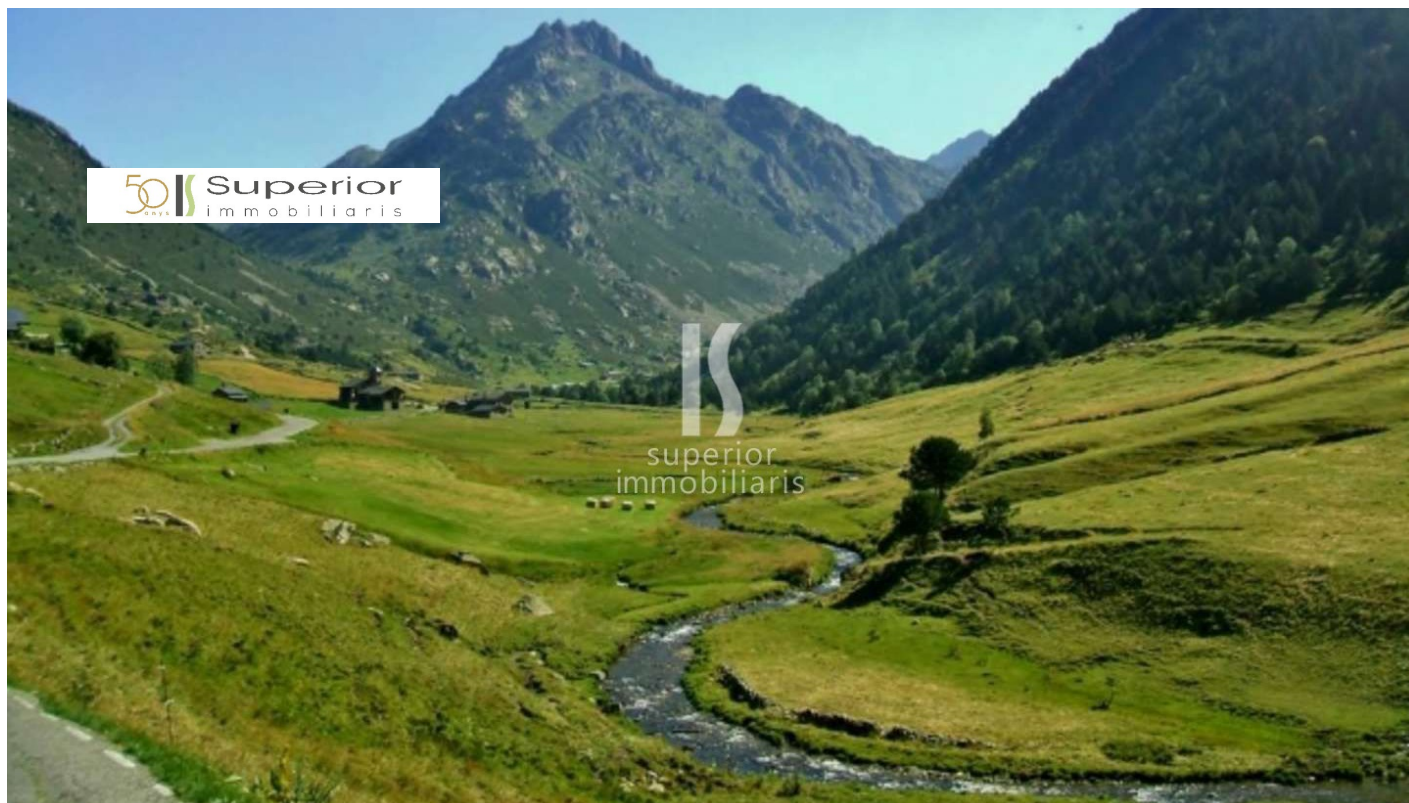

## Terreny en venda a Incles

ref: **ref10512**

0 m<sup>2</sup>

0

0

No Inclòs

Terreny en venda a Andorra situat a la zona de la Vall d'Incles, parròquia de Canillo. Zona envoltada de natura i molta tranquil·litat. En aquest terreny es pot construir una borda. Gaudeix de sol i magnífiques vistes a la muntanya. Es pot accedir amb vehicles al terreny durant tot l'any. Aquest terreny té una superfície bruta aproximada 4.013m<sup>2</sup>. També es pot comprar el terreny del costat amb una superfície bruta aproximada de 3.342m<sup>2</sup> pel preu de...