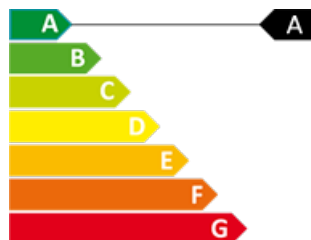

50 anys Superior
immobiliaris

CERTIFICAT ENERGÈTIC

0

0

1205 m²

No Inclòs

Terreny en venda a Incles, 1205 metres

Ref: refl1059