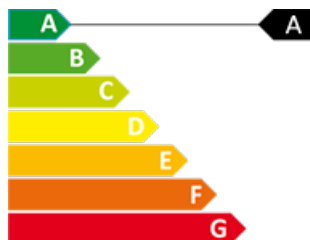

Superior
 immobiliaris

CERTIFICAT ENERGÈTIC

0

0

3466 m²

No Inclòs

Terreny en venda a Incles, 3466 metres

Ref: ref04251