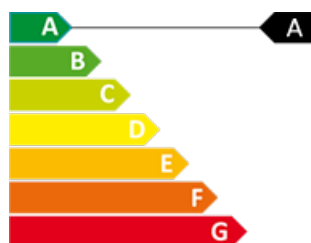

16/2/17 Google

50 anys Superior immobiliaris

CERTIFICAT ENERGÈTIC

0

0

5315 m²

No Inclòs

Terreny en venda a Incles, 5315 metres