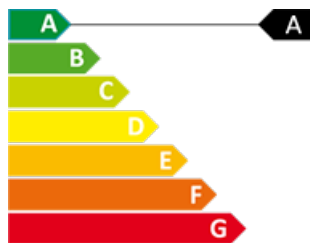

IMM1

CERTIFICAT ENERGÈTIC

0

0

4270 m²

No Inclòs

Terreny de 4390m² ubicat a la Vall d'incles.

Ref: 1217