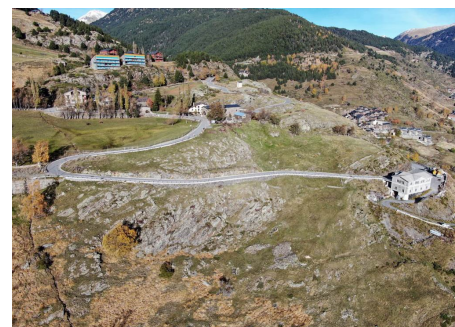

Terreny en venda a L'Aldosa de Canillo, 9780 metres

ref: **3484**

9780 m²

0

0

No Inclòs

Terreno urbanizable para comprar en Canillo. Situado a 7 km del pueblo de Canillo con todos los comercios y servicios necesarios, en una ladera de la montaña entre los pueblos de L'Aldosa y Plans. Zona solana con antiguos prados y cultivos en ladera. Orientado a sur, disfruta de sol la mayor parte del día, además de tener magníficas vistas hacia la Aldosa y el valle del río Valira d'Orient. Edificabilidad estimada de 14.000 m².