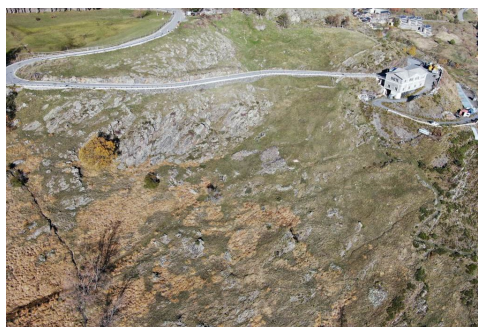

Terreny en venda a L'Aldosa de Canillo, 9780 metres

ref: **3484**

9780 m²

0

0

No Inclòs

Terreno urbanizable para comprar en Canillo. Situado a 7 km del pueblo de Canillo con todos los comercios y servicios necesarios, en una ladera de la montaña entre los pueblos de L'Aldosa y Plans. Zona solana con antiguos prados y cultivos en ladera. Orientado a sur, disfruta de sol la mayor parte del día, además de tener magníficas vistas hacia la Aldosa y el valle del río Valira d'Orient. Edificabilidad estimada de 14.000 m².