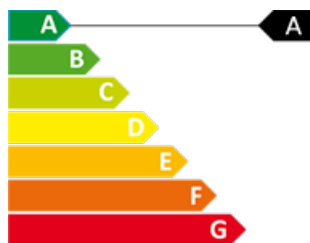

50 anys Superior
immobiliaris

CERTIFICAT ENERGÈTIC

0

0

869 m²

No Inclòs

Terreny en venda a L'Aldosa de Canillo, 869 metres

Ref: refl0600