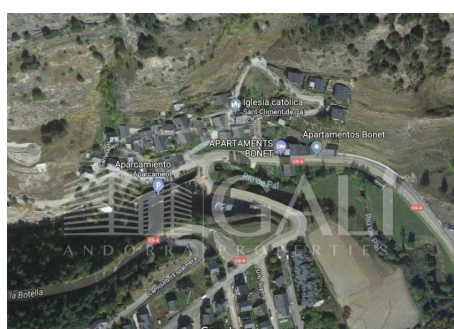

# TERRENY URBÀ CONSOLIDAT PER COMPRAR A PAL (La Massana), PROP DE PISTES D'ESQUÍ

ref: **00434**

Terreny urbà consolidat per comprar a Pal (La Massana)~ ~ Té una superfície de 391,05 m<sup>2</sup>, amb una edificabilitat de 276m<sup>2</sup> i una superfície d'ocupació establerta de 92m<sup>2</sup>.~ ~ Gaudeix de tots els serveis a peu de solar.~ ~ IDEAL PER ALS AMANTS DE LA NATURA I DE L'ESQUÍ, per construir una bonica casa en plena natura, dins de nucli antic i molt a prop de pistes d'esquí.