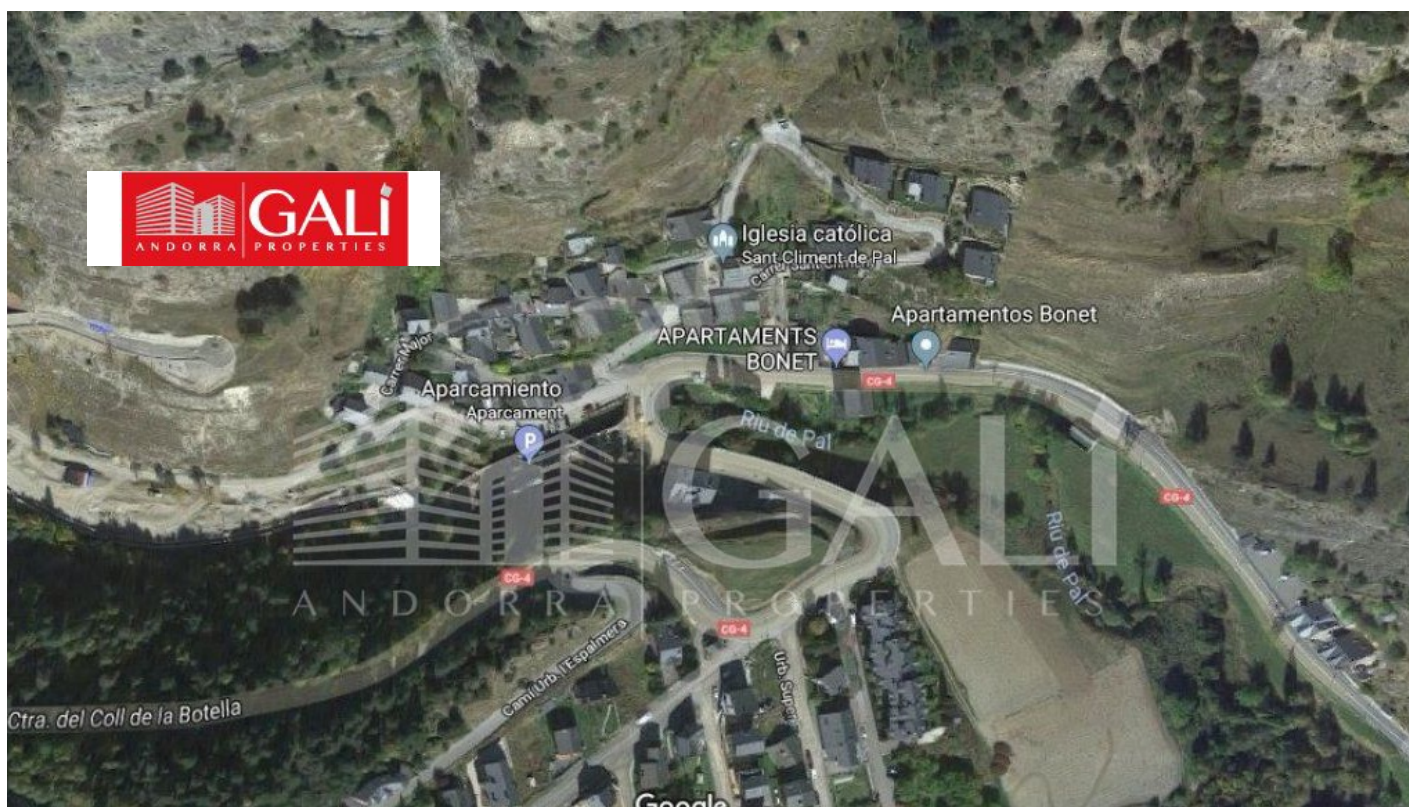

# TERRENY URBÀ CONSOLIDAT PER COMPRAR A PAL (La Massana), PROP DE PISTES D'ESQUÍ

ref: **00434**

Terreny urbà consolidat per comprar a Pal (La Massana)~ ~ Té una superfície de 391,05 m<sup>2</sup>, amb una edificabilitat de 276m<sup>2</sup> i una superfície d'ocupació establerta de 92m<sup>2</sup>.~ ~ Gaudeix de tots els serveis a peu de solar.~ ~ IDEAL PER ALS AMANTS DE LA NATURA I DE L'ESQUÍ, per construir una bonica casa en plena natura, dins de nucli antic i molt a prop de pistes d'esquí.