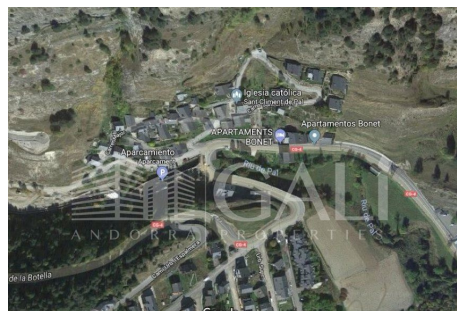

TERRENY URBÀ CONSOLIDAT PER COMPRAR A PAL (La Massana), PROP DE PISTES D'ESQUÍ

ref: 00434

0 m²

0

0

No Inclòs

Terreny urbà consolidat per comprar a Pal (La Massana) ~ Té una superfície de 391,05 m², amb una edificabilitat de 276m² i una superfície d'ocupació establerta de 92m². ~ Gaudeix de tots els serveis a peu de solar. ~ IDEAL PER ALS AMANTS DE LA NATURA I DE L'ESQUÍ, per construir una bonica casa en plena natura, dins de nucli antic i molt a prop de pistes d'esquí.