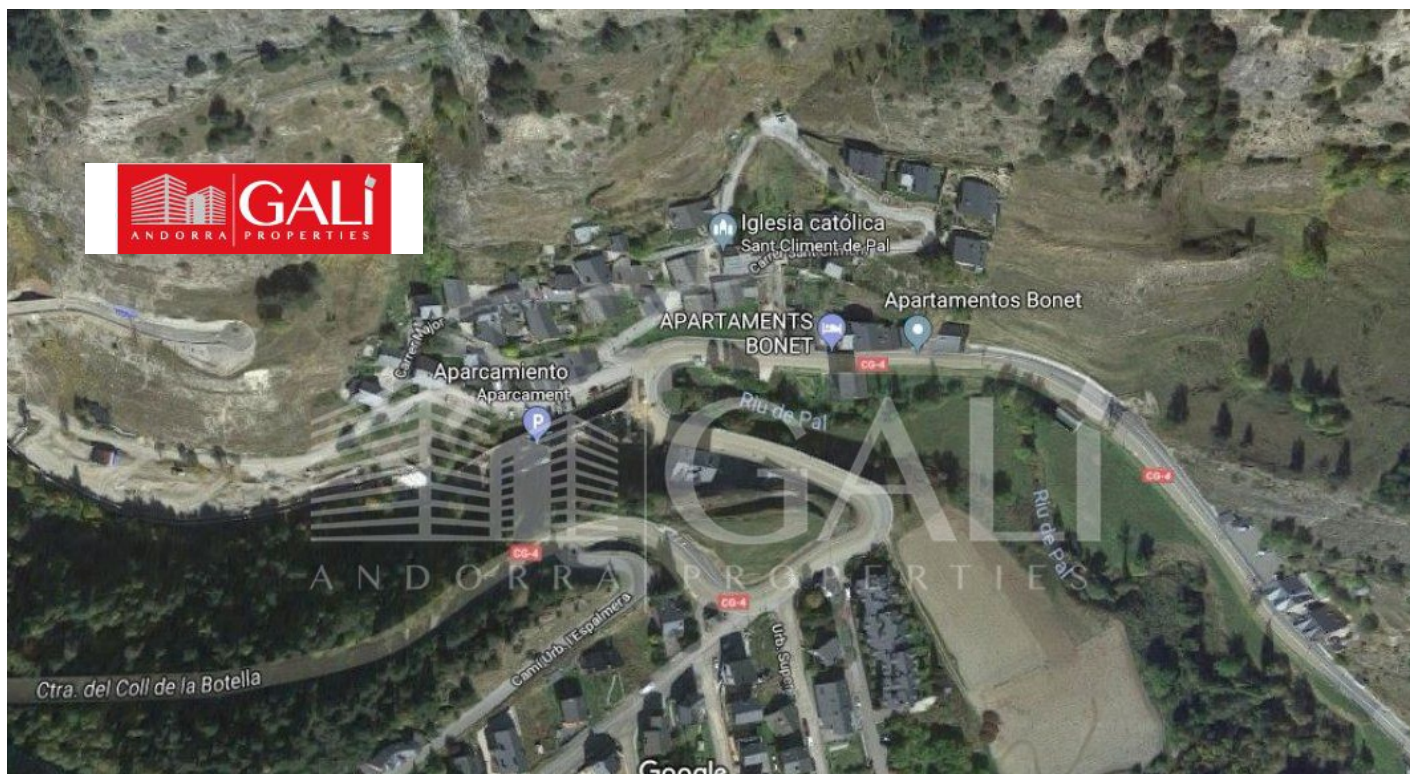

TERRENY URBÀ CONSOLIDAT PER COMPRAR A PAL (La Massana), PROP DE PISTES D'ESQUÍ

ref: 00434

0 m²

0

0

No Inclòs

Terreny urbà consolidat per comprar a Pal (La Massana) ~ Té una superfície de 391,05 m², amb una edificabilitat de 276m² i una superfície d'ocupació establerta de 92m². ~ Gaudeix de tots els serveis a peu de solar. ~ IDEAL PER ALS AMANTS DE LA NATURA I DE L'ESQUÍ, per construir una bonica casa en plena natura, dins de nucli antic i molt a prop de pistes d'esquí.