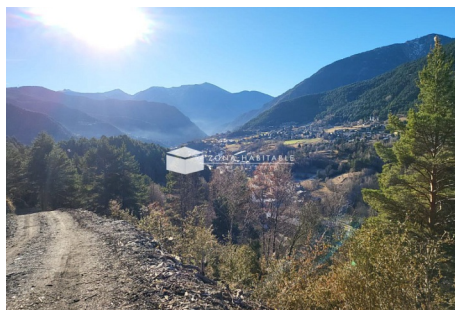

Parcela en Venda a La Massana - Número 26

ref: **13432**

583 m²

0

0

No Inclòs

Oportunitat única: terreny de 589 m² en una ubicació privilegiada a La Massana, amb vistes espectaculars a la vall i orientació sud. Aquest terreny, en un entorn natural, està a només 5 minuts del centre de la ciutat i ofereix l'opció de construir una casa individual o dues cases adossades. Perfecte per als amants de la natura i les passejades pel bosc. Contacta'ns al (+376) 801 200 i deixa que els nostres experts t'assessorin!