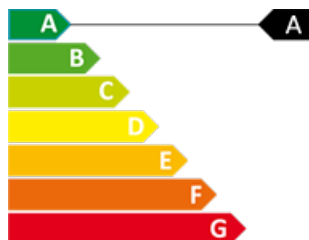

 **monkey  
houses**

CERTIFICAT ENERGÈTIC

 0

 0

 1095 m<sup>2</sup>

 No Inclòs

**Terreny de més de 1.000 m<sup>2</sup> per menys de 250.000 €**

Ref. APA\_436