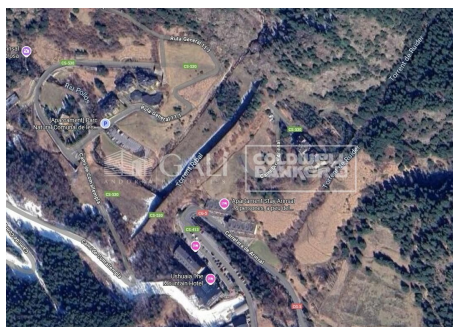

TERRENY CONSOLIDAT A LA MASSANA

ref: 04472

0 m²

0

0

No Inclòs

Terreny urbà consolidat de 2.566,82 m², ubicat molt a prop de les pistes de Ski d'Arinsal, La Massana. Disposa d'una edificabilitat màxima 4.812,78 m². La seva orientació i ubicació li proporciona molta lluminositat i unes vistes immillorables de la vall, ideal per a habitatges plurifamiliars.~~Es tracta d'una parcel·la de terreny de forma trapezoïdal allargada, a uns 2 minuts amb cotxe del centre del poble d'Arinsal. L'accés rodat fins a la parce...